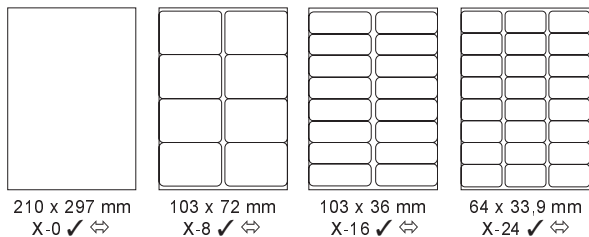

Ink-Jet ✓

Laser ✓

Copier ✓

SPEED

WEISSE SK-ETIKETTEN, dickeres Papier.
ETIQUETTES AUTOCOLLANTES BLANCHES, papier épais.

Ink-Jet ✓

Laser ✓

Copier ✓

ANDERE ETIKETTENEINTEILUNGEN
LIEFERBAR AUF ANFRAGE.
D'AUTRES FORMATS D'ÉTIQUETTES
LIVRABLES SUR DEMANDE.

- ✓ Etikettenhöhe abgestimmt auf 1/6 Zoll Zeilen.
- ✓ Hauteur de l'étiquette adaptée pour interlignes 1/6 pouce.
- ⇒ Mit Rückseitenschlitzung.
- ⇒ Avec refente dorsale.
- ⇔ Auch mit ablösbarem Klebstoff lieferbar.