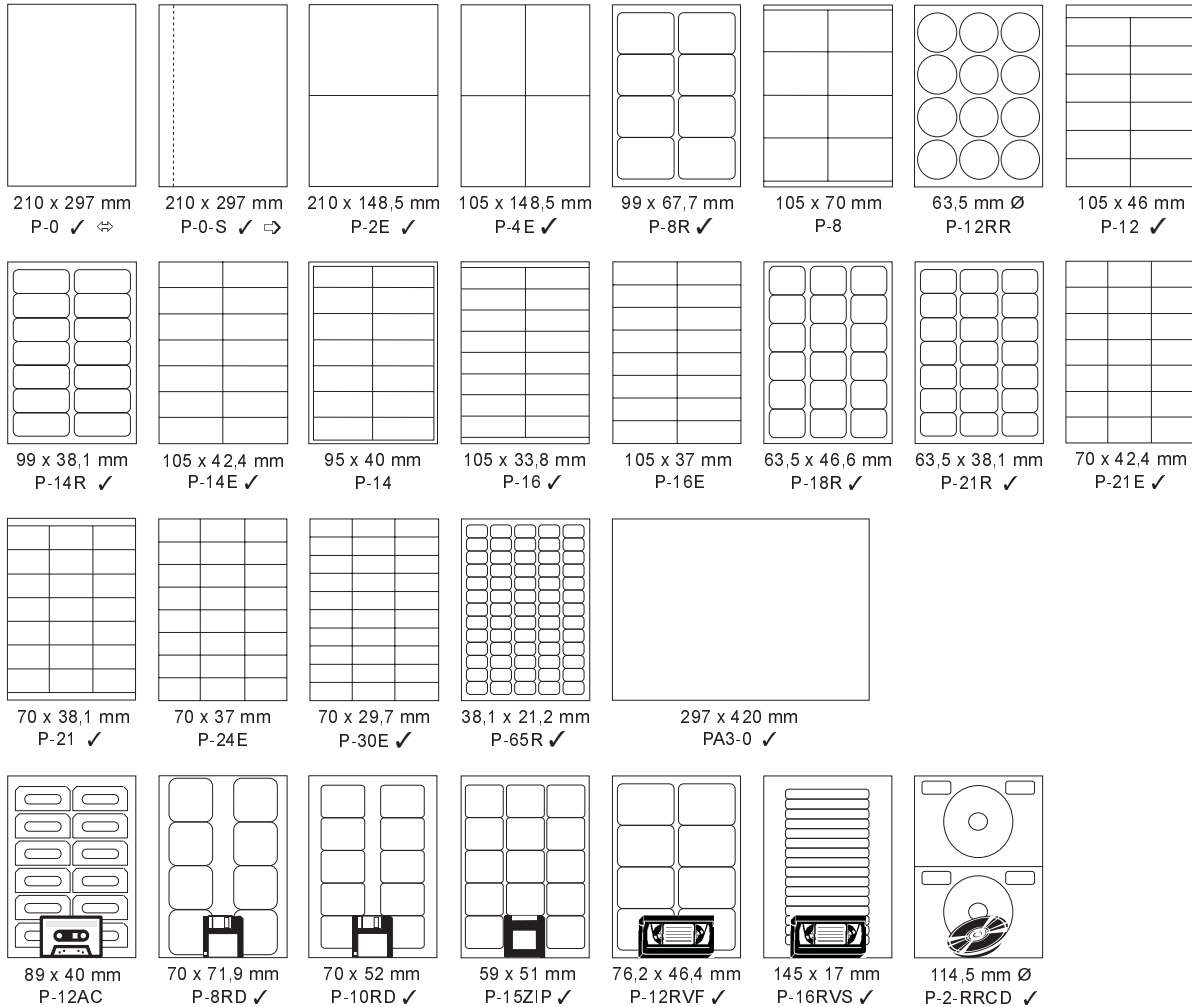

Weisse Etiketten,
das Sortiment auf zwei* Blicke.

La gamme d'étiquettes
blanches en deux* coups d'oeil.

LABEL

WEISSE SK-ETIKETTEN aus PAPIER, Standardsortiment.
ETIQUETTES AUTOCOLLANTES BLANCHES en PAPIER, gamme standard.

Ink-Jet ✓

Laser ✓

Copier ✓

SPEED

WEISSE SK-ETIKETTEN, dickeres Papier.
ETIQUETTES AUTOCOLLANTES BLANCHES, papier épais.

Ink-Jet ✓

Laser ✓

Copier ✓

TRANSPA

TRANSPARENTE SK-ETIKETTEN aus PAPIER.
ETIQUETTES AUTOCOLLANTES TRANSPARENTES en PAPIER.

Ink-Jet ✓

Laser ✓

Copier ✓

210 x 295 mm
PT-0-SS ✓

63,5 x 38,1 mm
PT-21R ✓

GLOSS

HOCHGLÄNZENDE WEISSE SK-ETIKETTEN aus PAPIER.
ETIQUETTES AUTOCOLLANTES BLANCHES BRILLANTES en PAPIER.

Laser ✓

Copier ✓

Color Copier ✓

208 x 295 mm
PG-0 ✓

88,9 x 127 mm
PG-4R ✓

63,5 x 46,6 mm
PG-18R ✓

70 x 37 mm
PG-24E