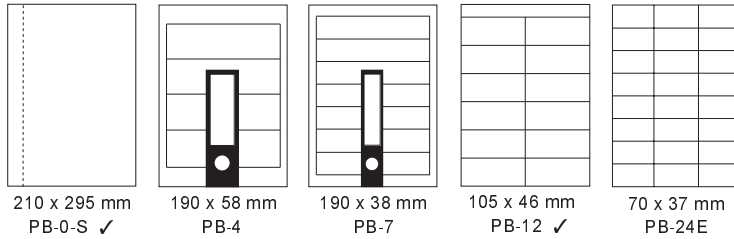

ANDERE ETIKETTENEINTEILUNGEN
LIEFERBAR AUF ANFRAGE.
D'AUTRES FORMATS D'ÉTIQUETTES
LIVRABLES SUR DEMANDE.

- ✓ Etikettenhöhe abgestimmt auf 1/6 Zoll Zeilen.
- ✓ Hauteur de l'étiquette adaptée pour interlignes 1/6 pouce.
- ⇒ Mit Rückseitenschlitzung.
- ⇒ Avec refente dorsale.
- ⇔ Auch mit ablösbarem Klebstoff lieferbar.

* Weitere Produkte umseitig ! * Tournez la page svp.!

Weisse Etiketten,
das Sortiment auf zwei* Blicke.

La gamme d'étiquettes
blanches en deux* coups d'oeil.

COVERIT

WEISSE OPAKE SK-ETIKETTEN aus PAPIER.
ETIQUETTES AUTOCOLLANTES BLANCHES OPAQUES en PAPIER.

Ink-Jet ✓

Laser ✓

Copier ✓

210 x 295 mm
PB-0-S ✓

190 x 58 mm
PB-4

190 x 38 mm
PB-7

105 x 46 mm
PB-12 ✓

70 x 37 mm
PB-24E